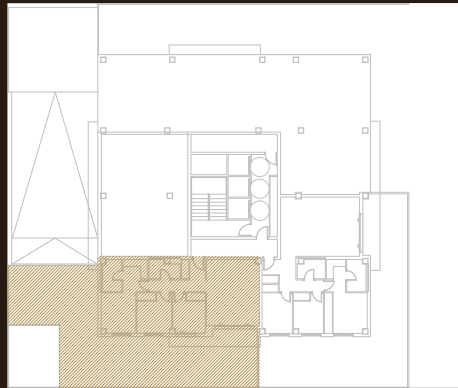

**SUPERFICIE ÚTIL CERRADA**

SALÓN COMEDOR COCINA	25,00 m <sup>2</sup>
DISTRIBUIDOR	2,50 m <sup>2</sup>
BAÑO 1	3,70 m <sup>2</sup>
BAÑO 2	3,15 m <sup>2</sup>
SUITE	14,00 m <sup>2</sup>
DORMITORIO 2	8,60 m <sup>2</sup>
DORMITORIO 3	8,10 m <sup>2</sup>
<b>TOTAL S.CERRADA (A)</b>	<b>65,05 m<sup>2</sup></b>

**SUPERFICIE ÚTIL TERRAZAS**

TERRAZA DESCUBIERTA	92,15 m <sup>2</sup>
<b>TOTAL S.ABIERTA (B)</b>	<b>92,15 m<sup>2</sup></b>

**SUPERFICIE ÚTIL TOTAL**

<b>TOTAL (A+B)</b>	<b>157,20 m<sup>2</sup></b>
--------------------	-----------------------------

LIMEA SUITES  
E01 BAJO B

LIMEA SUITES  
E01 BAJO B Entero