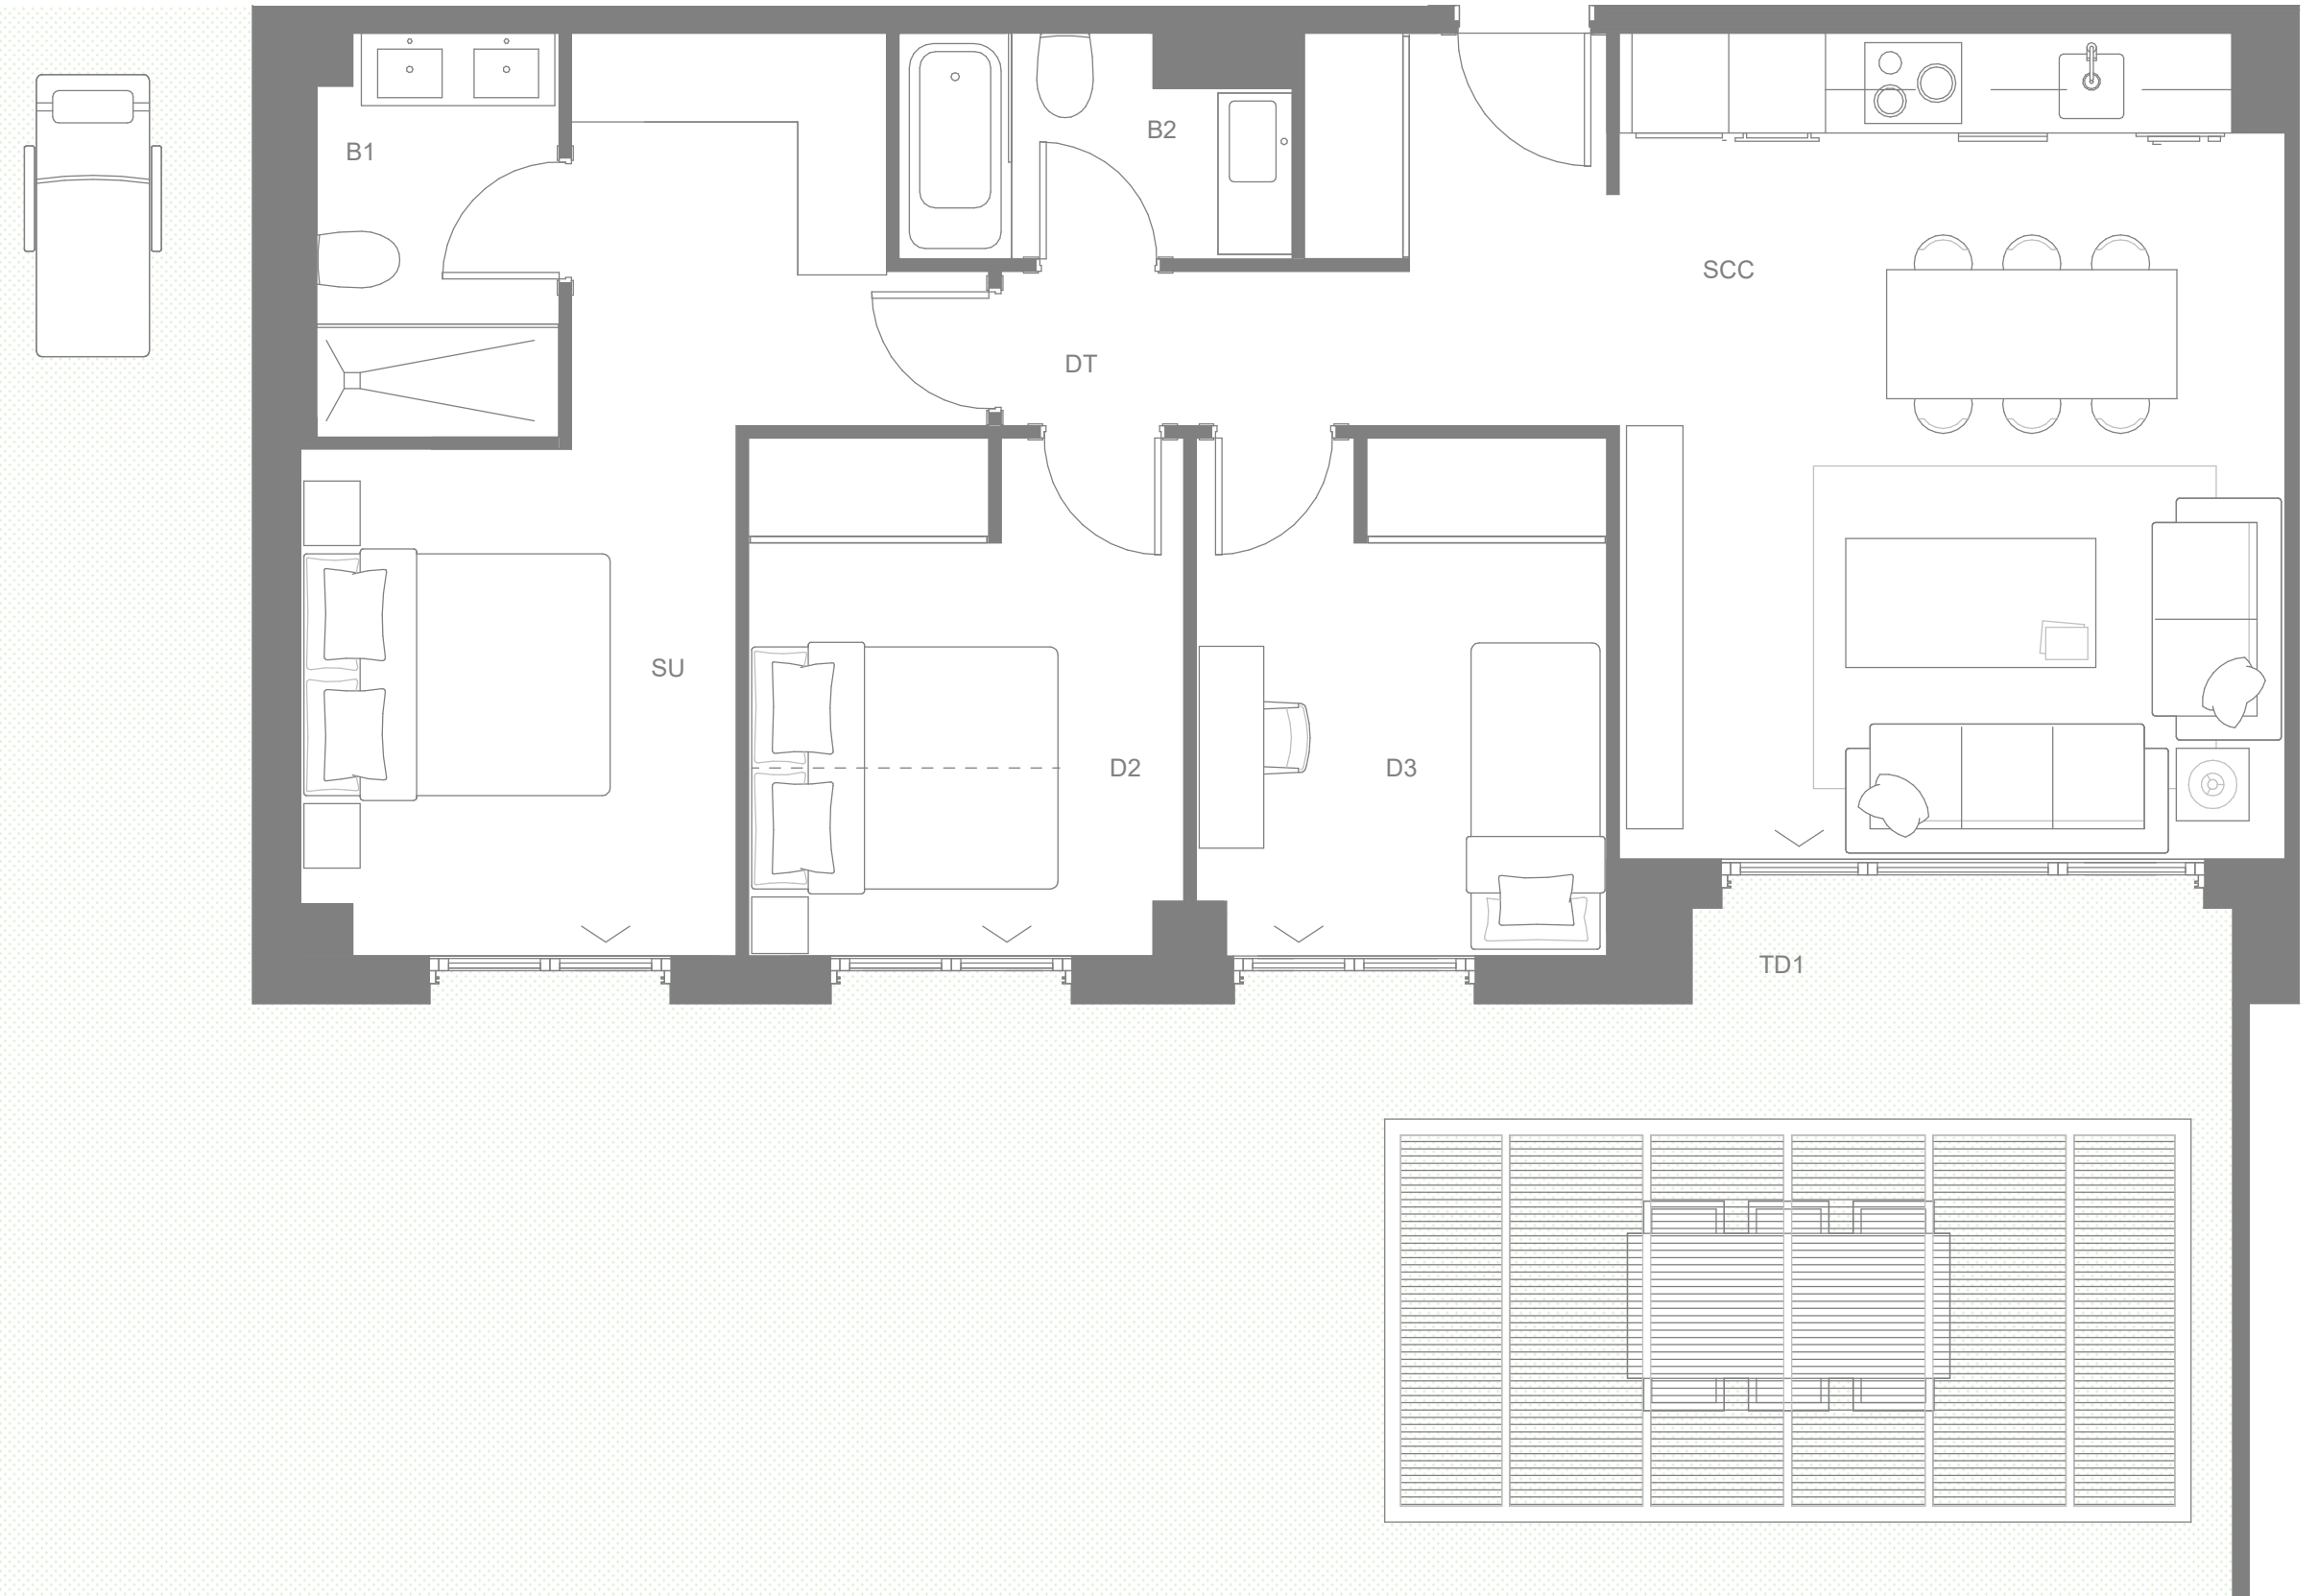

**SUPERFICIE ÚTIL CERRADA**

SALÓN COMEDOR COCINA	25,00 m <sup>2</sup>
DISTRIBUIDOR	2,50 m <sup>2</sup>
BAÑO 1	3,70 m <sup>2</sup>
BAÑO 2	3,15 m <sup>2</sup>
SUITE	14,00 m <sup>2</sup>
DORMITORIO 2	8,60 m <sup>2</sup>
DORMITORIO 3	8,10 m <sup>2</sup>
<b>TOTAL S.CERRADA (A)</b>	<b>65,05 m<sup>2</sup></b>

**SUPERFICIE ÚTIL TERRAZAS**

TERRAZA DESCUBIERTA	92,15 m <sup>2</sup>
<b>TOTAL S.ABIERTA (B)</b>	<b>92,15 m<sup>2</sup></b>

**SUPERFICIE ÚTIL TOTAL**

<b>TOTAL (A+B)</b>	<b>157,20 m<sup>2</sup></b>
--------------------	-----------------------------

LIMEA SUITES  
E01 BAJO B

LIMEA SUITES  
E01 BAJO B Entero