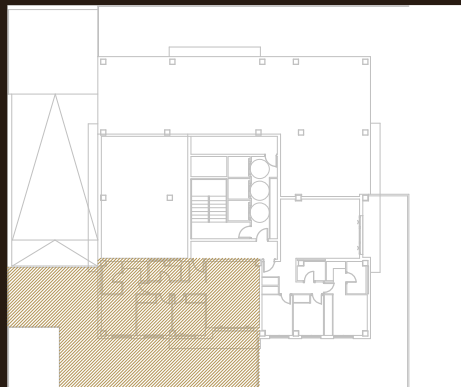

**SUPERFICIE ÚTIL CERRADA**

SALÓN COMEDOR COCINA	25,00 m <sup>2</sup>
DISTRIBUIDOR	2,50 m <sup>2</sup>
BAÑO 1	3,70 m <sup>2</sup>
BAÑO 2	3,15 m <sup>2</sup>
SUITE	14,00 m <sup>2</sup>
DORMITORIO 2	8,60 m <sup>2</sup>
DORMITORIO 3	8,10 m <sup>2</sup>
<b>TOTAL S.CERRADA (A)</b>	<b>65,05 m<sup>2</sup></b>

**SUPERFICIE ÚTIL TERRAZAS**

TERRAZA DESCUBIERTA	92,15 m <sup>2</sup>
<b>TOTAL S.ABIERTA (B)</b>	<b>92,15 m<sup>2</sup></b>

**SUPERFICIE ÚTIL TOTAL**

<b>TOTAL (A+B)</b>	<b>157,20 m<sup>2</sup></b>
--------------------	-----------------------------

LIMEA SUITES  
E01 BAJO B

LIMEA SUITES  
E01 BAJO B Entero