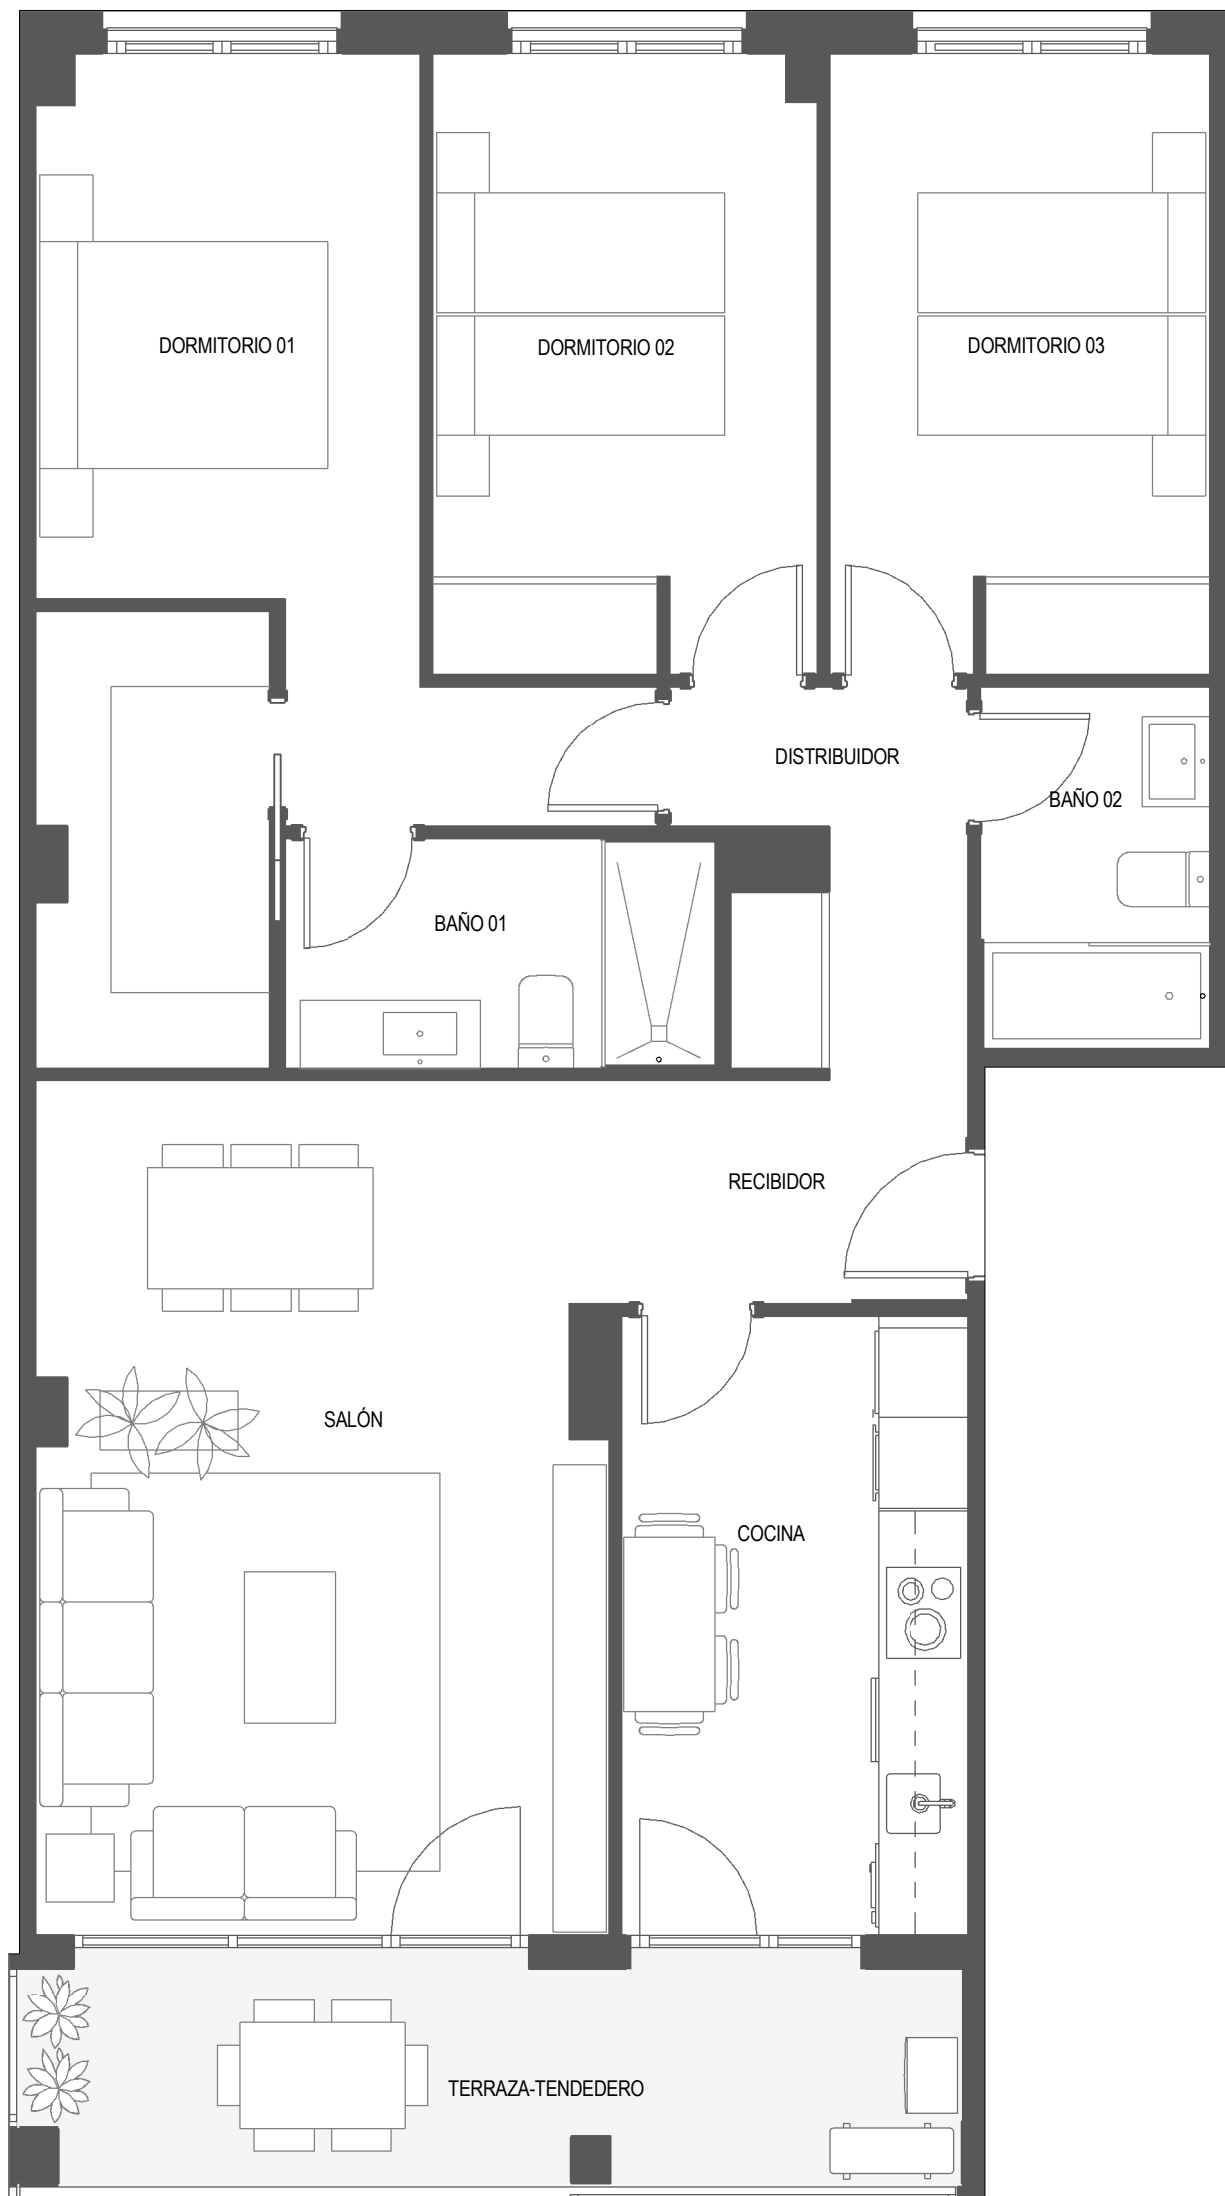

SUPERFICIE ÚTIL T08	
RECIBIDOR	3.80 m ²
COCINA	9.40 m ²
SALÓN	21.00 m ²
DISTRIBUIDOR	4.30 m ²
BAÑO 01	4.30 m ²
BAÑO 02	3.60 m ²
DORMITORIO 01	16.35 m ²
DORMITORIO 02	10.20 m ²
DORMITORIO 03	10.30 m ²
	83.25 m ²
TERRAZA-TENDEDERO	8.75 m ²
	8.75 m ²
TOTAL	92.00 m²

EDIFICIO LEMMON_MADRID

E03-3ºA